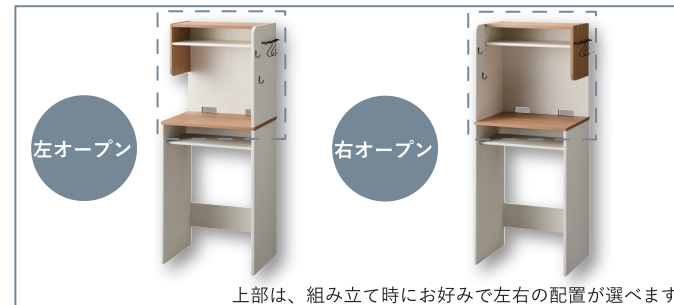

Roodeft

ルーデフト
キッチンカウンター

ASAHI
WOOD
ASAHI WOOD PROCESSING CO., LTD.

POINT

J-HOOK

Jフックが2本付属。
キッチングッズを掛けて収納
できます。
内側と外側の各4カ所、お好みの
位置でご使用いただけます。

可動棚板

2枚の可動棚板付きで、
収納物に合わせて高さ調整が
できます。
裏面には水蒸気による湿りを防ぐために
PVCシートを使用しています。

5段階
3.2cm ピッチ

6段階
3.2cm ピッチ

S-HOOK & HANGER

Sフックが3本・ハンガーが1本付属。
キッチングッズを掛けて収納
できます。
可動棚板と同様の穴でハンガーを固定
するので、お好みの位置で
ご使用いただけます。
ハンガーだけで使用する
場合は、タオル掛けなど
としても。

配線用 切り欠き

電化製品などの配線をすっきり
まとめられます。

寸法図 (mm)

Natural x White

RDS-1560KT-WH ルーデフト キッチンカウンター

SIZE : 590x435x1458mm

JAN : 4582570 249301

ダストボックス上の空いたスペースを上手に活用できるスリムサイズ。
最小限の幅で設置でき、限られた空間にも最適です。