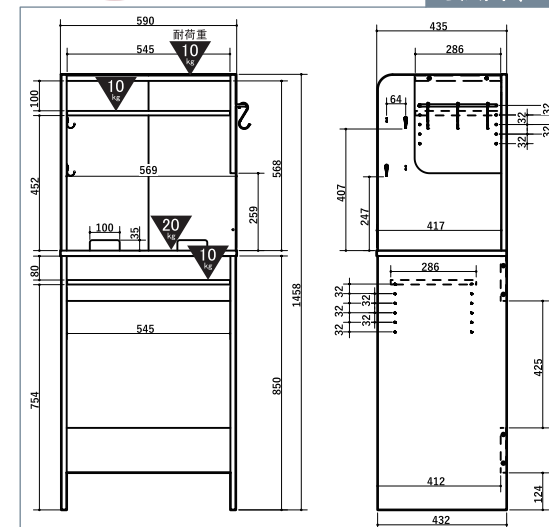

5段階
3.2cm ピッチ

6段階
3.2cm ピッチ

S-HOOK & HANGER

Sフックが3本・ハンガーが1本付属。
キッチングッズを掛けて収納
できます。
可動棚板と同様の穴でハンガーを固定
するので、お好みの位置で
ご使用いただけます。
ハンガーだけで使用する
場合は、タオル掛けなど
としても。

配線用 切り欠き

電化製品などの配線をすっきり
まとめられます。

寸法図 (mm)

Natural x White

RDS-1560KT-WH ルーデフト キッチンカウンター

SIZE : 590x435x1458mm

JAN : 4582570 249301

ダストボックス上の空いたスペースを上手に活用できるスリムサイズ。
最小限の幅で設置でき、限られた空間にも最適です。